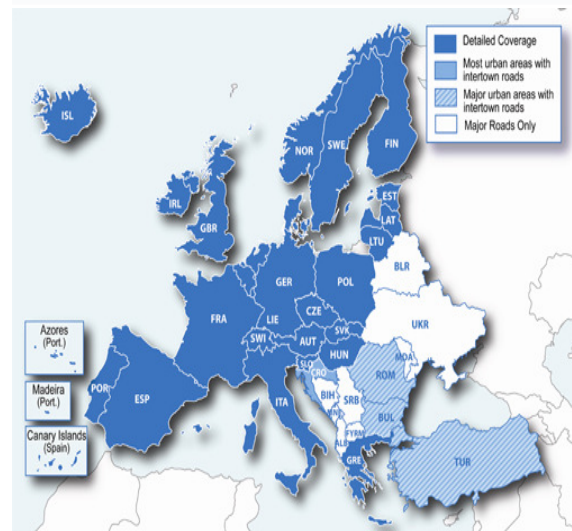

Das Garmin Nüvi 1390T

Fahrspuhrassistent mit realistischer Anzeige

Breitbild Navigation

- 4.3" (10.9 cm) Widescreen Display
- Anzeige der Geschwindigkeitsbegrenzungen
- Sprachansage von Strassennamen „Text to Speech“
- Navigation zu Garmin Connect Photos™
- Hochempfindlicher GPS-Empfänger mit HotFix zur schnellen Standortbestimmung
- „Wo bin ich?“ zeigt die exakte Position, nächste Adresse, Tankstellen, Polizeiposten an
- TMC-Verkehrsfunkempfänger für Stauumfahrung

 EcoNavigation

Fr.299,- inkl.Mwst

Art.-Nr. CH175270

Detaillierte Karten von 42 Ländern Europas
 + Realistische Anzeige der Autobahnschilder
 + Bluetoothfunktionalität zur Verwendung als Freisprecheinrichtung
 + TMC-Verkehrsfunkempfänger für Stauumfahrung